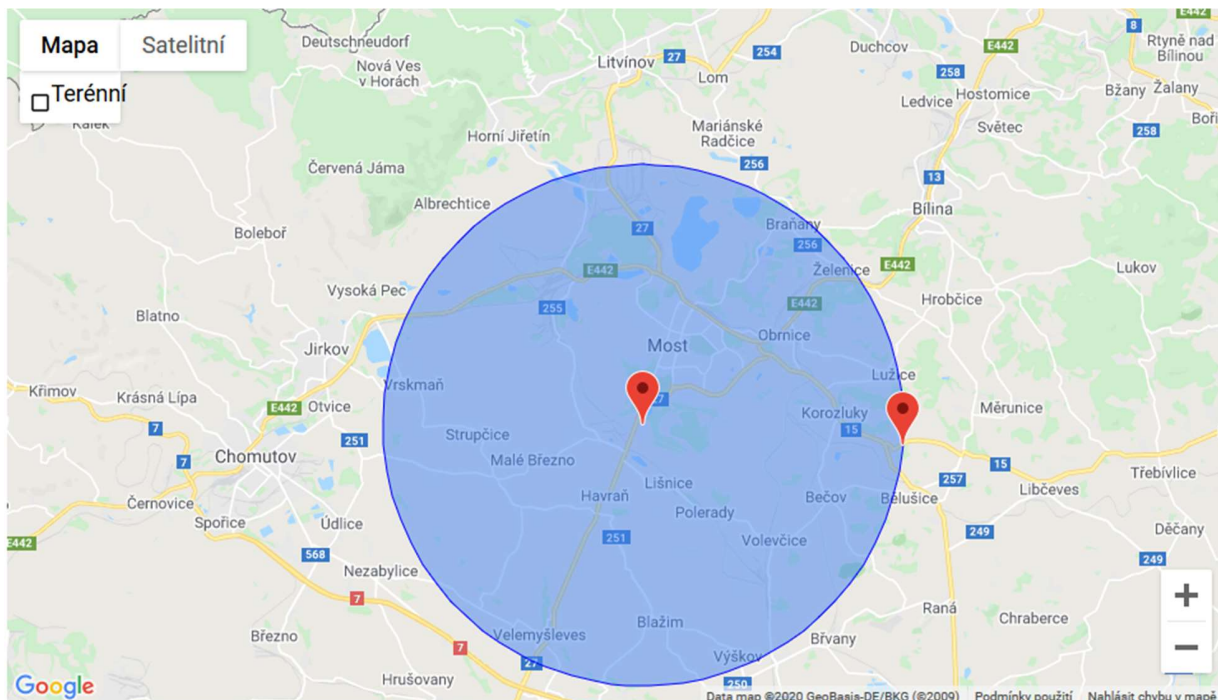

CarsWreck

Ceník odtahové a asistenční služby

Paušální platba – rádius na mapě odtah vozidla včetně naložení a složení vozidla

/porucha havárie vozidlo jde natáhnout umístěno na pozemní komunikaci nebo pozemku/